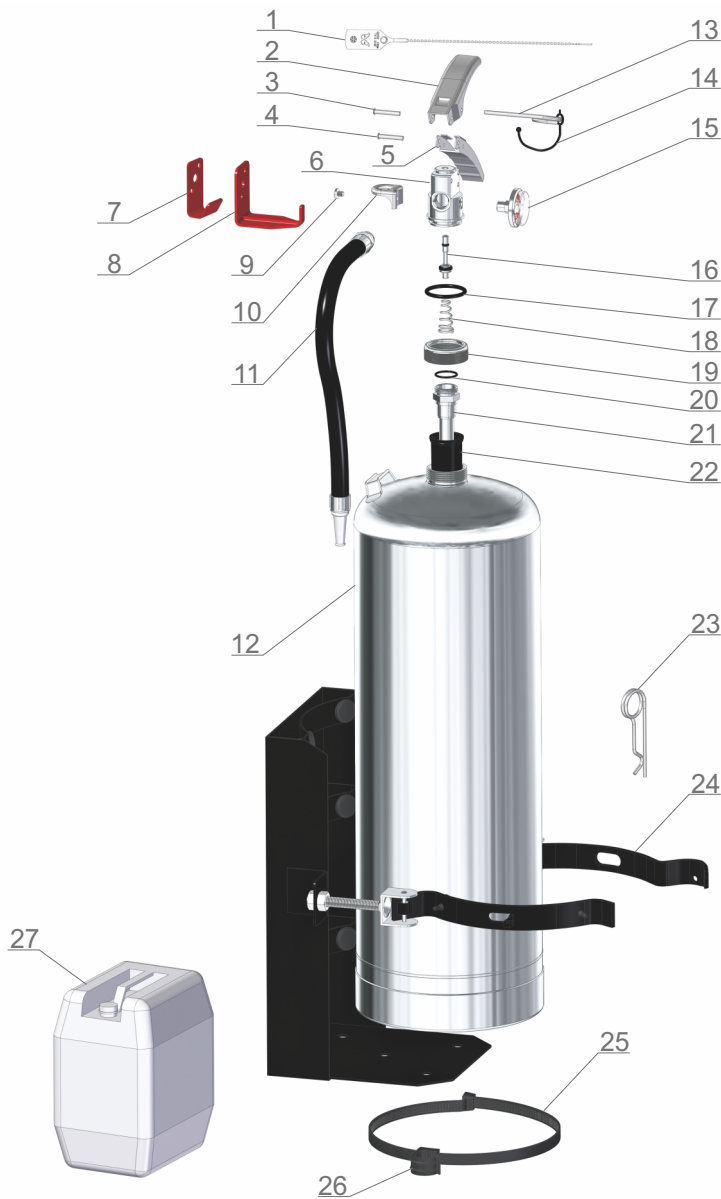

# VICTORY FIRE SPARE PARTS

## Water Model WT2.5GAL

No.	Product Code	Description
1	0714025	Seal
2	0202118	Lever (Stainless Steel)
3	0204029	Rivet $\phi 4 \times 25.5$ mm
4	0204057	Rivet $\phi 4 \times 24.5$ mm
5	0203089	Carrying Handle
6	020504045	Valve Body
7	070200010	Bracket
8	070200007	Bracket
9	0715038	Screw
10	0715037	Hanging Loop
11	080100114	Hose Assembly
12	050100092	Cylinder
13	020901003	Safety Pin
14	0210001	Chain/Tether
15	040332	Pressure Gauge
16	0220148	Valve Stem Assembly
17	020603009	O Ring
18	020701040	Spring
19	0234004	Ring Nut
20	020603012	O Ring
21	080408006	Dip Tube Assembly
22	2012029	Anti-overfill Tube
23	020901033	Safety Pin
24	070100016	Bracket
25	071118	Strap
26	071007	Hose Catch
27	10010187	Deionized Water Charge