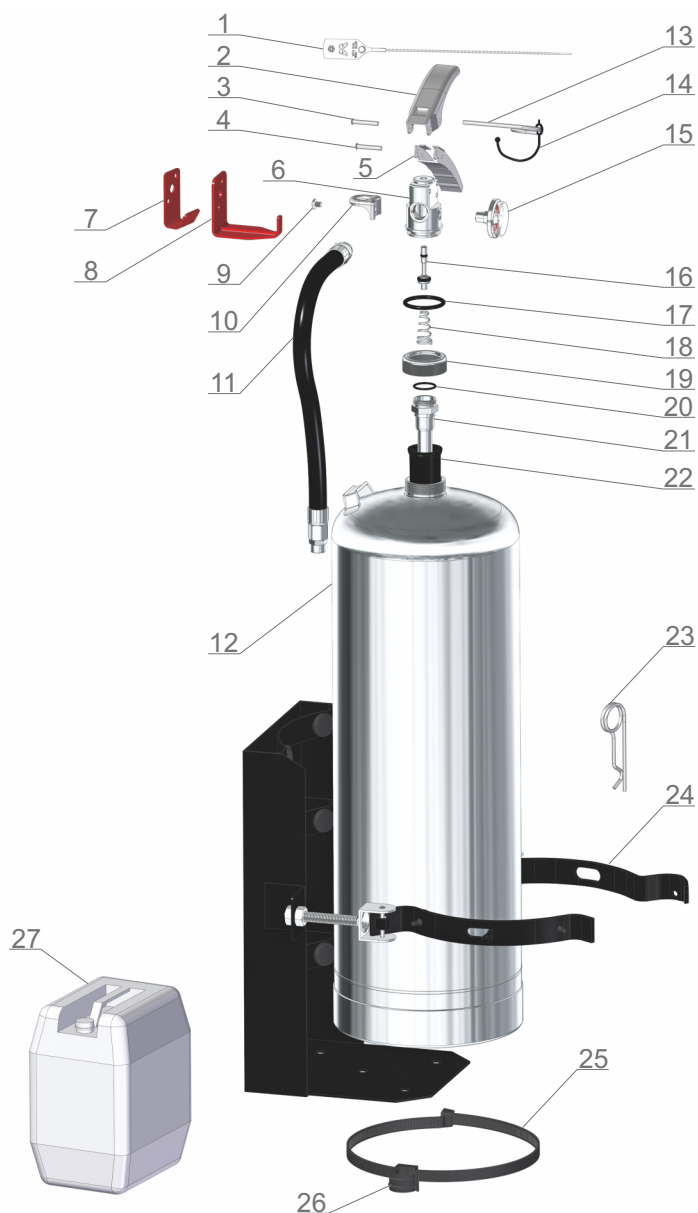

## VICTORY FIRE SPARE PARTS

### Wet Chemical Model WC2.5GL

No.	Product Code	Description
1	0714025	Seal
2	0202118	Lever (Stainless Steel)
3	0204029	Rivet $\phi 4 \times 25.5\text{mm}$
4	0204057	Rivet $\phi 4 \times 24.5\text{mm}$
5	0203089	Carrying Handle
6	020504045	Valve Body
7	070200010	Bracket
8	070200007	Bracket
9	0715038	Screw
10	0715037	Hanging Loop
11	080100094	Hose Assembly
12	050100092	Cylinder
13	020901003	Safety Pin
14	0210001	Chain/Tether
15	040332	Pressure Gauge
16	0220148	Valve Stem Assembly
17	020603009	O Ring
18	020701040	Spring
19	0234004	Ring Nut
20	020603012	O Ring
21	080408006	Dip Tube Assembly
22	2012029	Anti-overfill Tube
23	020901033	Safety Pin
24	070100016	Bracket
25	071118	Strap
26	071007	Hose Catch
27	10010186	Victory Wet Chemical Refill