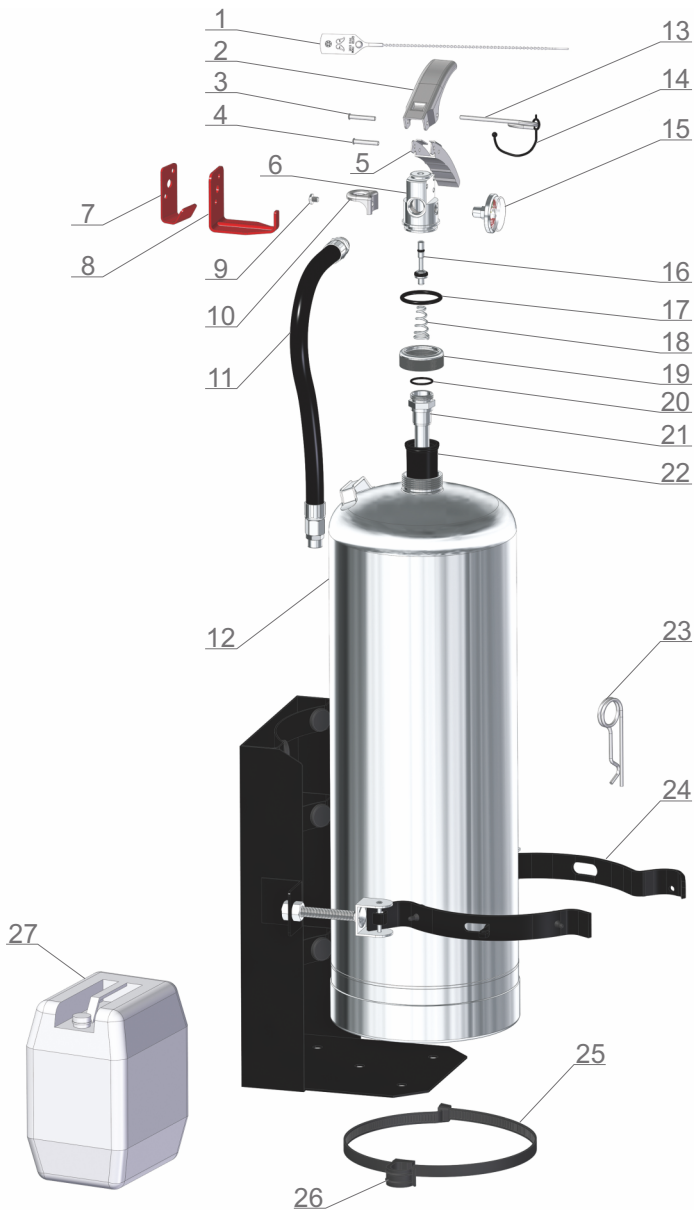

VICTORY FIRE SPARE PARTS

Wet Chemical Model WC6L

No.	Product Code	Description
1	0714025	Seal
2	0202118	Lever (Stainless Steel)
3	0204029	Rivet $\phi 4 \times 25.5\text{mm}$
4	0204057	Rivet $\phi 4 \times 24.5\text{mm}$
5	0203089	Carrying Handle
6	020504045	Valve Body
7	070200010	Bracket
8	070200007	Bracket
9	0715038	Screw
10	0715037	Hanging Loop
11	080100093	Hose Assembly
12	050100244	Cylinder
13	020901003	Safety Pin
14	0210001	Chain/Tether
15	040332	Pressure Gauge
16	0220148	Valve Stem Assembly
17	020603009	O Ring
18	020701040	Spring
19	0234004	Ring Nut
20	020603012	O Ring
21	080408005	Dip Tube Assembly
22	2012029	Anti-overfill Tube
23	020901033	Safety Pin
24	070100016	Bracket
25	071118	Strap
26	071007	Hose Catch
27	10010186	Victory Wet Chemical Refill