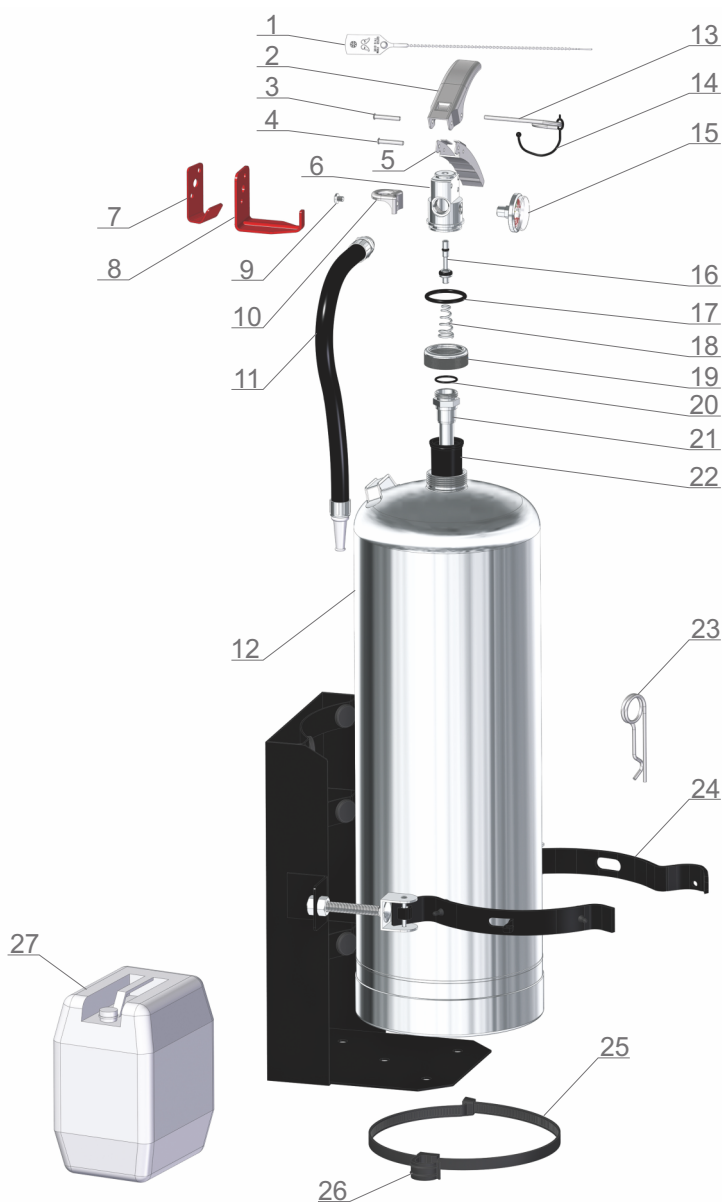

# VICTORY FIRE SPARE PARTS

## Water Model WT2.5GAL

No.	Product Code	Description
1	0714025	Seal
2	0202118	Lever (Stainless Steel)
3	0204029	Rivet $\phi 4 \times 25.5$ mm
4	0204057	Rivet $\phi 4 \times 24.5$ mm
5	0203089	Carrying Handle
6	020504045	Valve Body
7	070200010	Bracket
8	070200007	Bracket
9	0715038	Screw
10	0715037	Hanging Loop
11	080100114	Hose Assembly
12	050100092	Cylinder
13	020901003	Safety Pin
14	0210001	Chain/Tether
15	040332	Pressure Gauge
16	0220148	Valve Stem Assembly
17	020603009	O Ring
18	020701040	Spring
19	0234004	Ring Nut
20	020603012	O Ring
21	080408006	Dip Tube Assembly
22	2012029	Anti-overfill Tube
23	020901033	Safety Pin
24	070100016	Bracket
25	071118	Strap
26	071007	Hose Catch
27	10010187	Deionized Water Charge