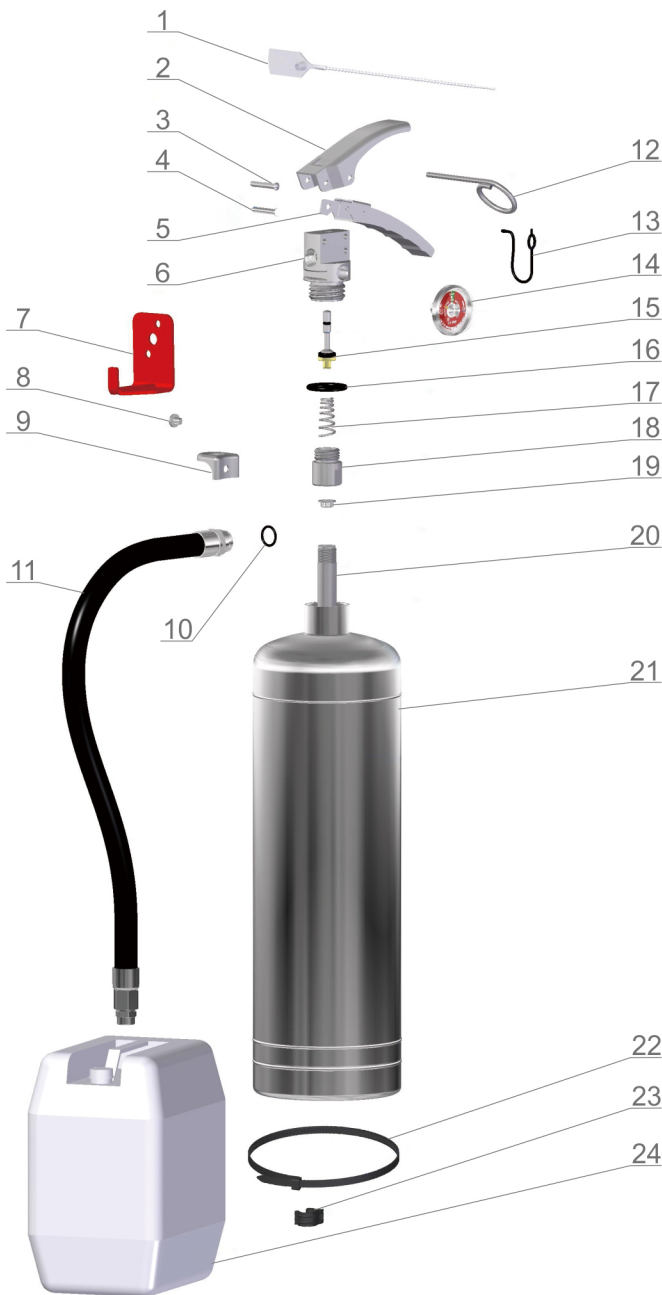

VICTORY FIRE SPARE PARTS

AVD Model AVD2L

No.	Product Code	Description	Qty.
1	0714025	Seal	1
2	0202117	Lever	1
3	0204025	Rivet I $\Phi 4 \times 22.5$	1
4	0204024	Rivet II $\Phi 4 \times 21.5$	1
5	0203088	Carry Handle	1
6	020504019	Valve Body	1
7	070200003	Bracket	1
8	0715038	Screw	1
9	0715037	Hanging Loop	1
10	30390229	O Ring $\Phi 10 \times \Phi 1.8$	1
11	30290391	Hose Assembly	1
12	30420049	Safety Pin	1
13	0210001	Chain/Tether	1
14	30120102	Pressure Gauge	1
15	2004133	Valve Stem Assembly	1
16	020603003	O Ring $\Phi 30.45 \times \Phi 3.53$	1
17	020701009	Spring	1
18	30410076	Tube Holder	1
19	30240021	Filter Assembly	1
20	30310364	Dip Tube	1
21	200302001336	Cylinder	1
22	071117	Strap	1
23	071007	Hose Catch	1
24	1A1401199	AVD Refill	1